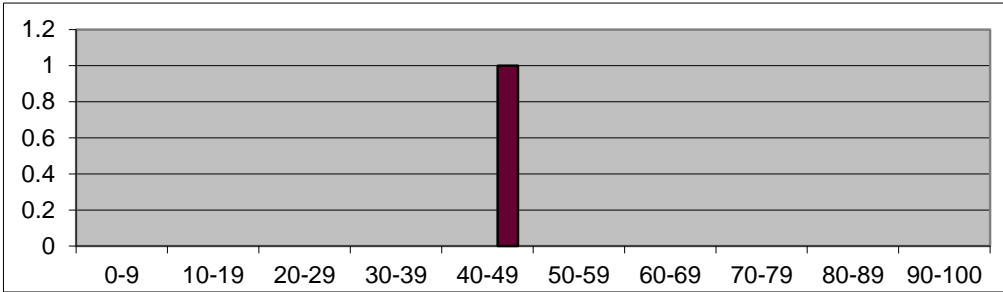

วิชา น.381 กฎหมายวิธีพิจารณาความอาญา (หลักสูตร 56)

(Sec.7000/01 ศูนย์ลำปาง)

(ศ.ดร.สุรศักดิ์,รศ.ดร.ปกป้อง,อ.เพ็ญรัตน์)

<u>สรุปผลการสอบ</u>			
จำนวนผู้เข้าสอบ	1	คน	
จำนวนผู้ขาดสอบ	0	คน	
จำนวนนักศึกษา Drop W	0	คน	
คะแนนเฉลี่ย (เฉพาะผู้เข้าสอบ)	47.00		
ค่าเบี่ยงเบนมาตรฐาน	####		
จำนวนผู้สอบผ่าน	0	คน	คิดเป็น 0.00 %
จำนวนผู้สอบไม่ผ่าน	1	คน	คิดเป็น 100.00 %
คะแนนสูงสุด	47	คะแนน	
คะแนนต่ำสุด (เฉพาะผู้เข้าสอบ)	47	คะแนน	
	<u>ช่วงระดับคะแนน</u>	<u>จำนวนผู้สอบได้</u>	<u>ร้อยละ</u>
	0-9	0 คน	0.00
	10-19	0 คน	0.00
	20-29	0 คน	0.00
	30-39	0 คน	0.00
	40-49	1 คน	100.00
	50-59	0 คน	0.00
	60-69	0 คน	0.00
	70-79	0 คน	0.00
	80-89	0 คน	0.00
	90-100	0 คน	0.00
	ขาดสอบ	0 คน	0.00
	W	0 คน	0.00
	AUD	0 คน	0.00
คะแนนเฉลี่ย	ข้อ 1	2	คะแนน
	ข้อ 2	3	คะแนน
	ข้อ 3	12	คะแนน
	ข้อ 4	18	คะแนน
	ข้อ 5	12	คะแนน
หมายเหตุ	เครื่องหมาย 00 ในช่อง Total คือ คนขาดสอบ		

วิชา น.381 กฎหมายวิธีพิจารณาความอาญา (หลักสูตร 56)

(Sec.7000/01 ศูนย์ลำปาง)

(ศ.ดร.สุรศักดิ์,รศ.ดร.ปกป้อง,อ.เพียรรัตน์)